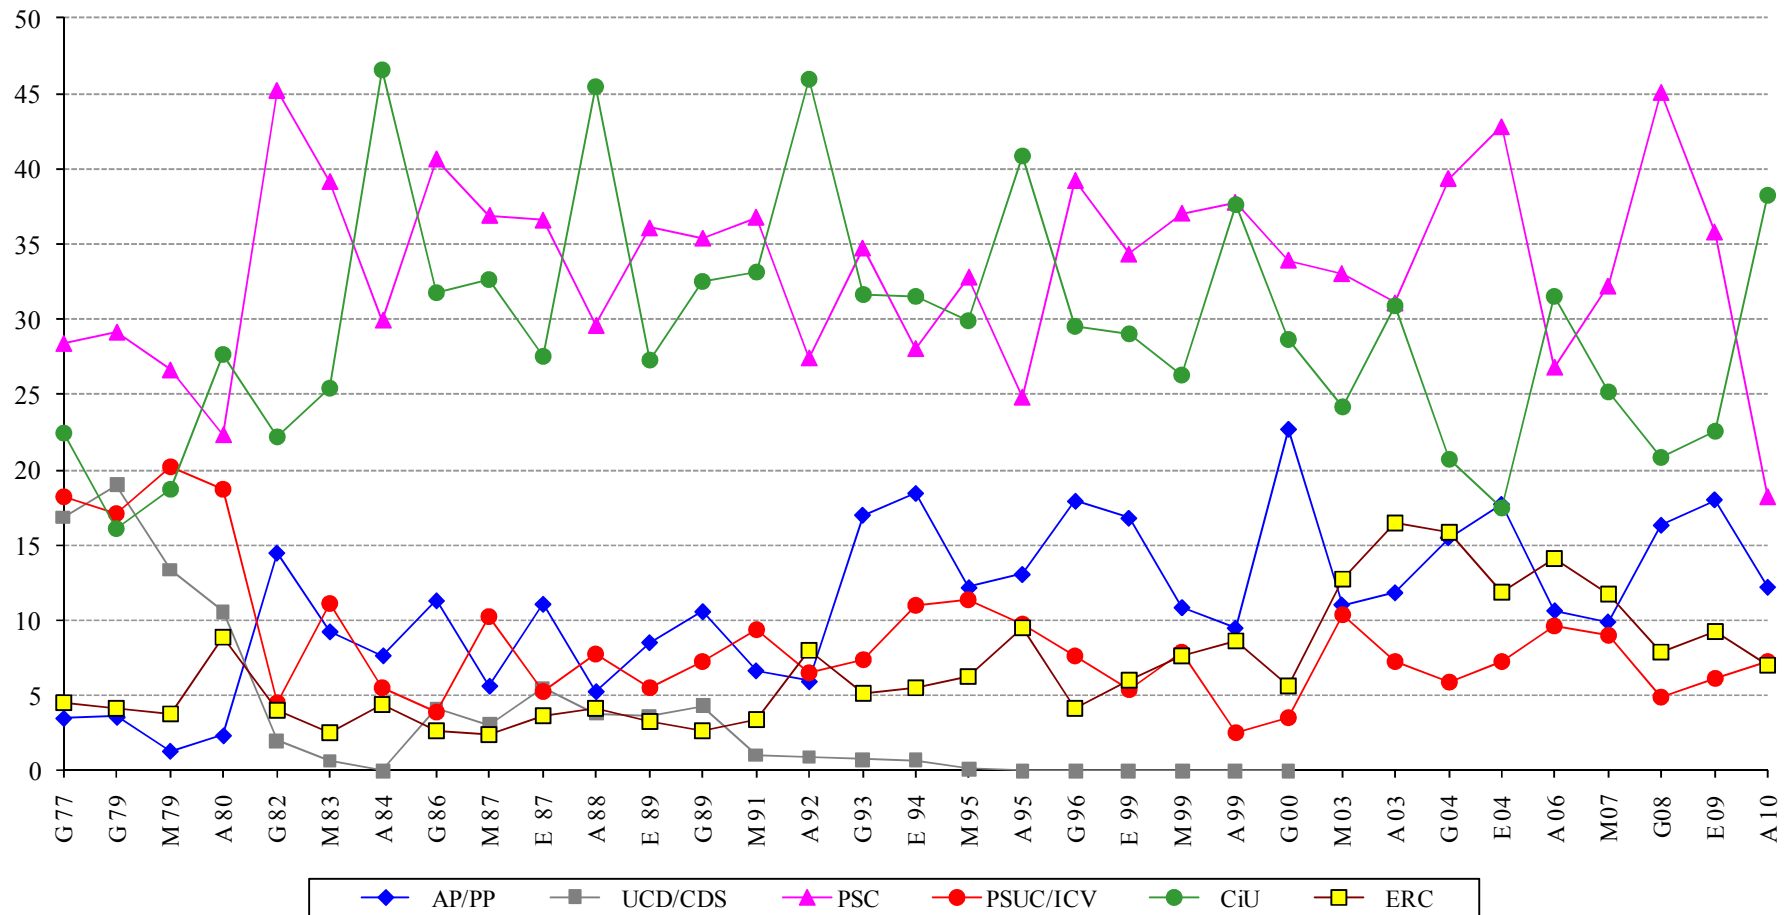

Cataluña: Evolución de la participación según tipo de elección (1979-2010)

Fuente: F.Pallarés sobre datos oficiales

CATALUNYA: Evolució electoral 1977-2010

Fuente: F.Pallarés sobre datos oficiales